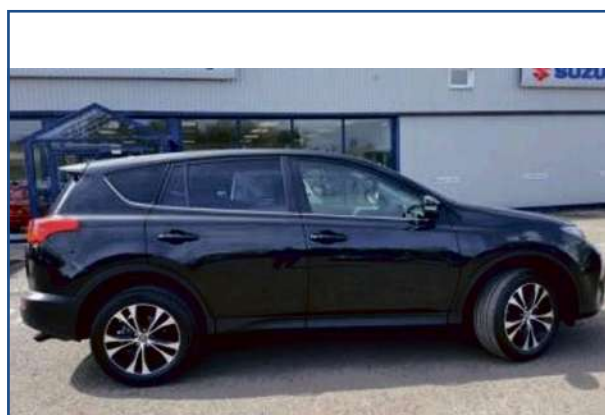

**2015 HYUNDAI IX 35
€17,100**

**2015 KIA CEED
€12,650**

**2015 MERCEDES-BENZ C CLASS
€23,995**

**2015 TOYOTA RAV4
€21,995**

**2015 SUZUKI VITARA SZ5 DIESEL
€16,495**

**2018 SUZUKI VITARA SZT DIESEL
€22,995**